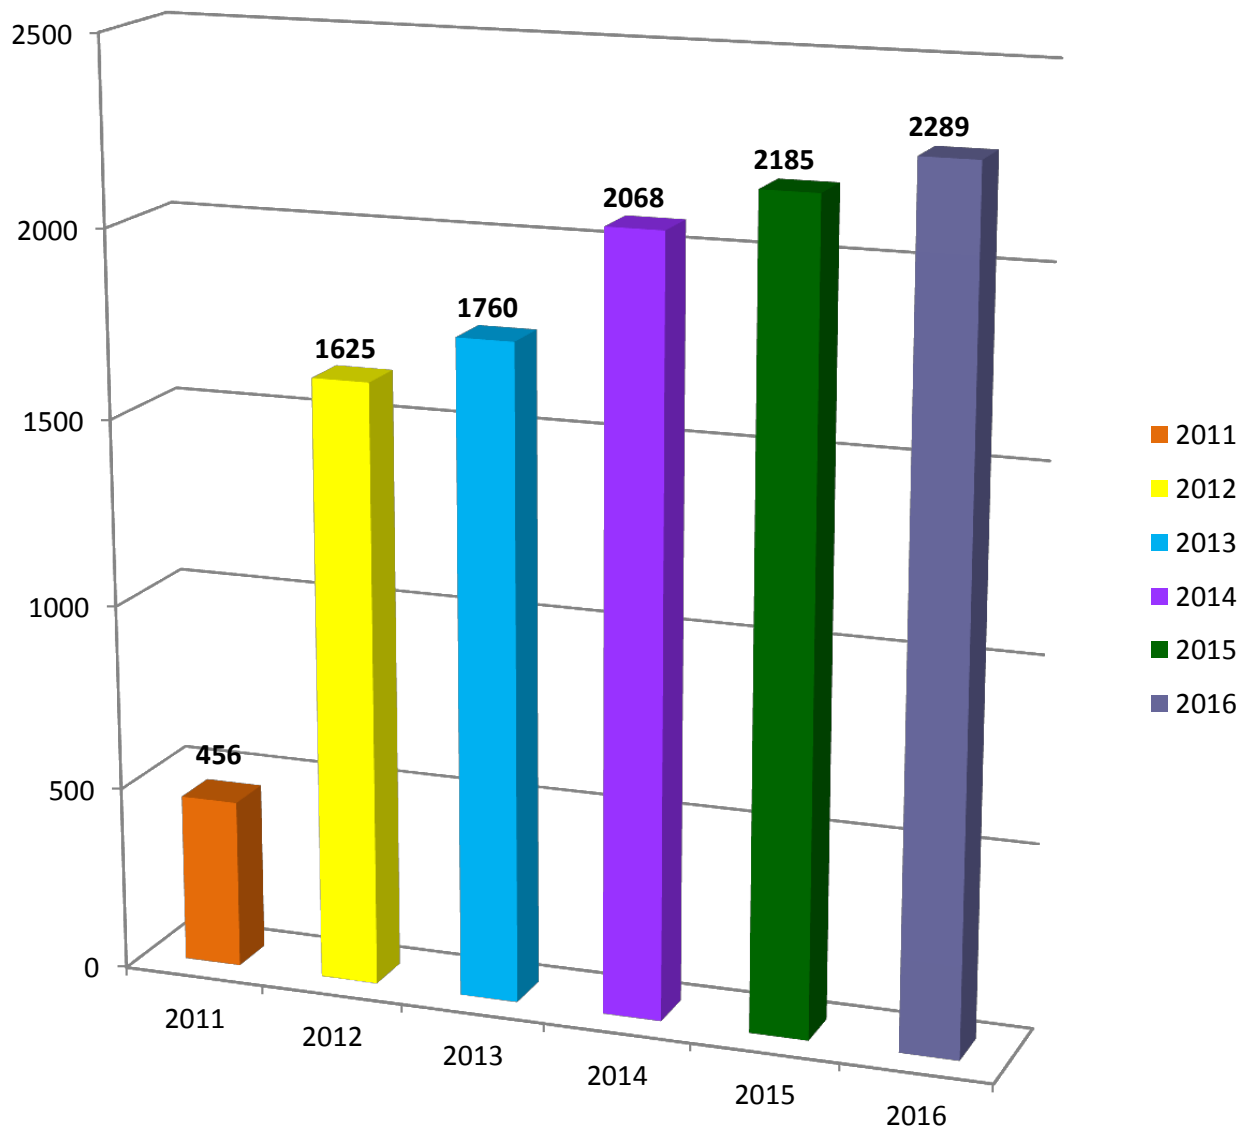

Szociális tűzifa támogatásban részesült önkormányzatok száma

Az érintett önkormányzatok által támogatott háztartások száma

Szociális tűzifa támogatásra fordított összeg (Ft)

Év	2011	2012	2013	2014	2015	2016
Összeg (Ft)	858.012.000	996.165.140	1.998.388.042	2.999.650.205	2.999.776.836	2.999.399.856