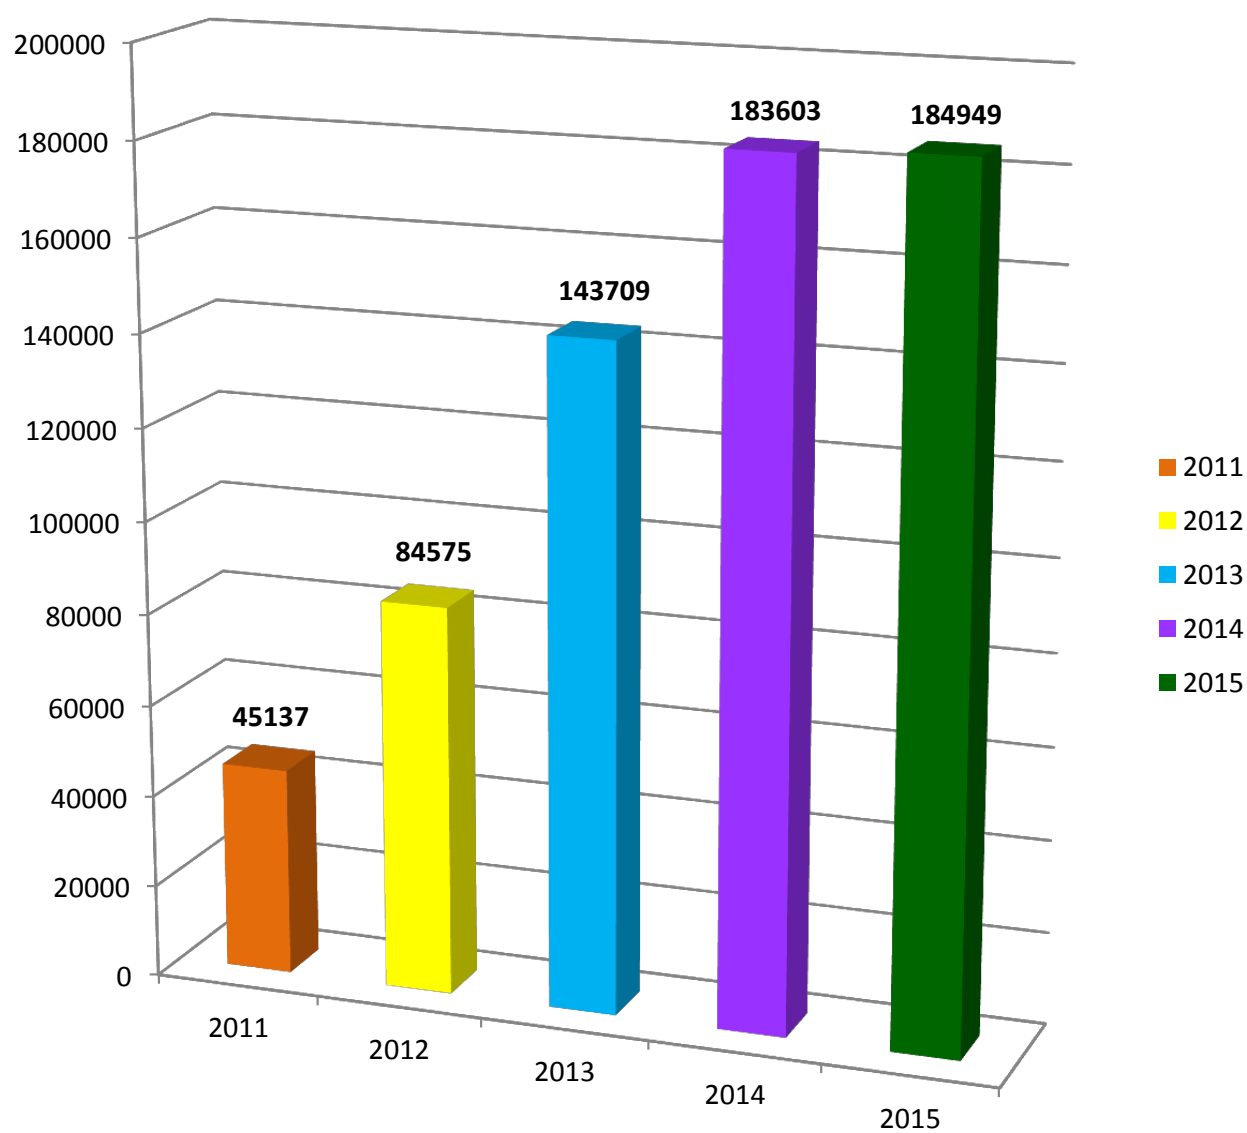

Szociális tűzifa támogatásban részesült önkormányzatok száma

Az érintett önkormányzatok által támogatott háztartások száma

Szociális tűzifa támogatásra fordított összeg (Ft)

Év	2011	2012	2013	2014	2015	2016
Összeg (Ft)	858.012.000	996.165.140	1.998.388.042	2.999.650.205	2.999.776.836	2.999.399.856