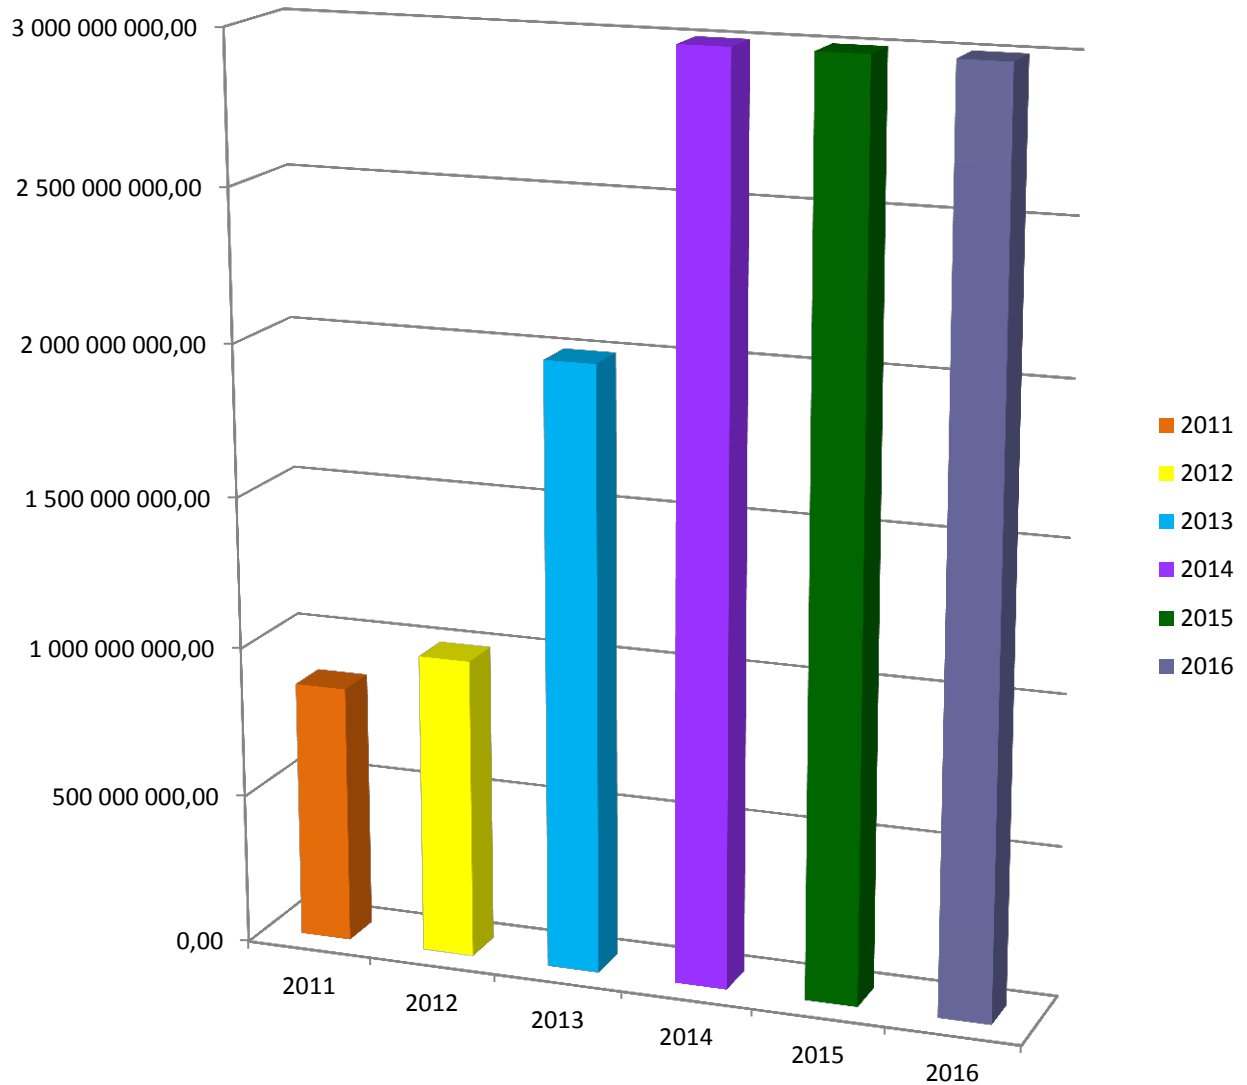

Szociális tűzifa támogatásban részesült önkormányzatok száma

Az érintett önkormányzatok által támogatott háztartások száma

Szociális tűzifa támogatásra fordított összeg (Ft)

Év	2011	2012	2013	2014	2015	2016
Összeg (Ft)	858.012.000	996.165.140	1.998.388.042	2.999.650.205	2.999.776.836	2.999.399.856